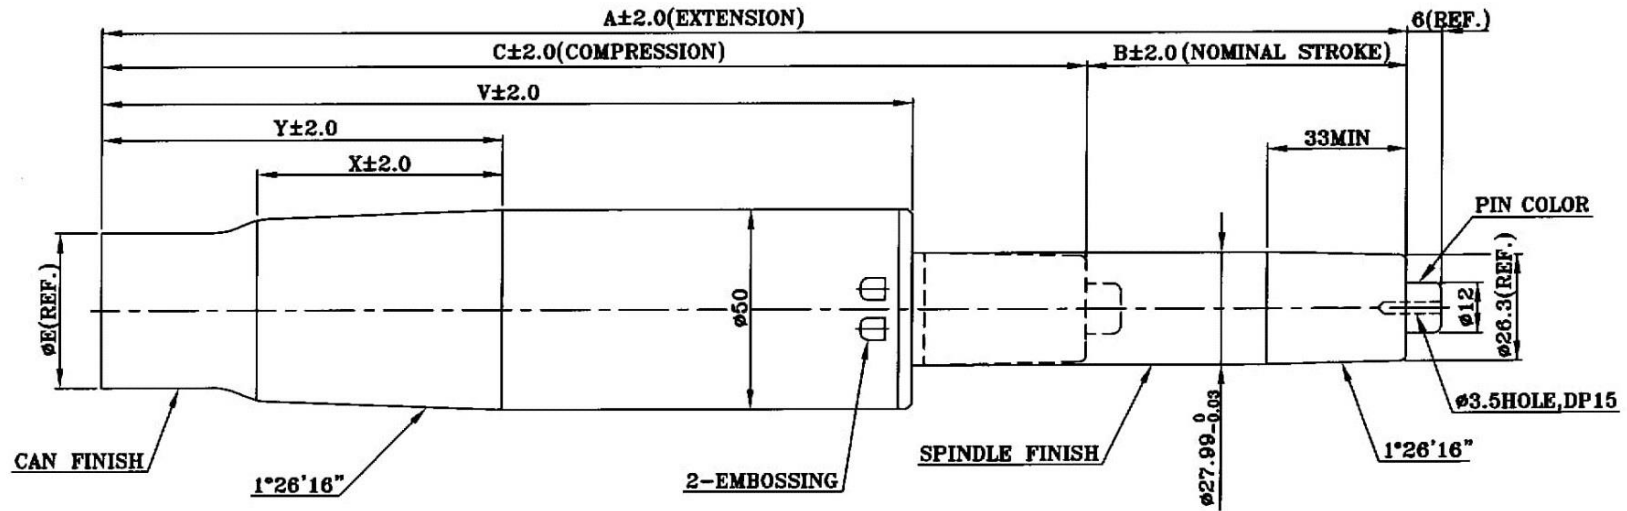

MODEL NO.: S.C & SHS

REV.	DATE	DESCRIPTION	DESIGNED	CHECKED	APPROVED
△	200 . .				
△	200 . .				
△	200 . .				
△	200 . .				
△	200 . .				

TGS230NC/TGS230CC

A	B	C	V	Y	X	E
412	135	277	237	101	58	40