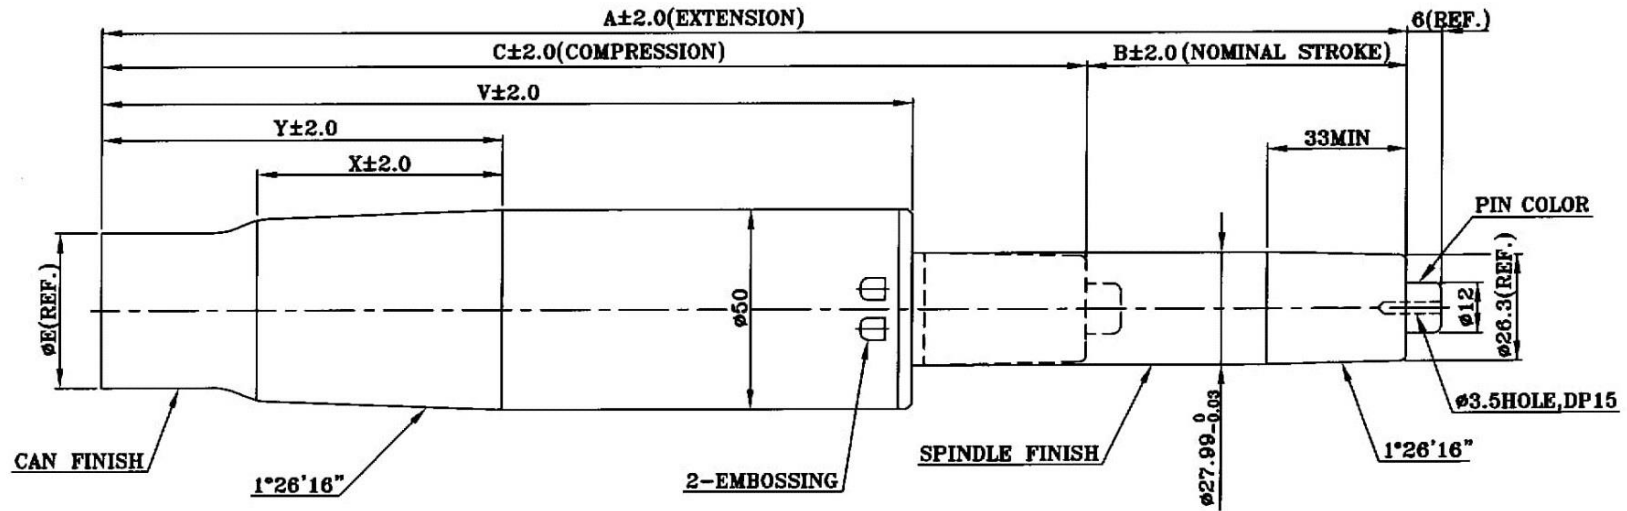

MODEL NO.: S.C & SHS

REV.	DATE	DESCRIPTION	DESIGNED	CHECKED	APPROVED
△	200 . .				
△	200 . .				
△	200 . .				
△	200 . .				
△	200 . .				

TGS 160CC / TGS160NC

A	B	C	V	Y	X	E
306	72	234	168	101	58	40